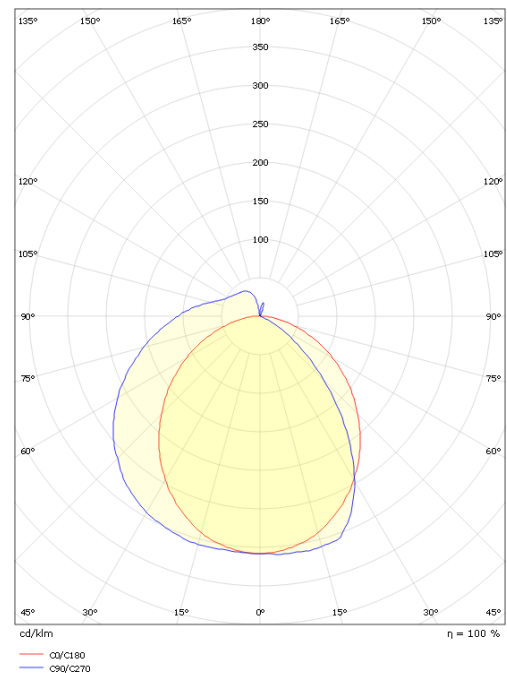

Dimensjoner (mm)

Lengde (mm) L:	615
Bredde (mm) W:	100
Høyde (mm) H:	50
Vekt (kg) brutto/netto:	1.81 / 1.9

Forpakning

Forpakkingsstørrelse (mm):	630 x 110 x 60
----------------------------	----------------