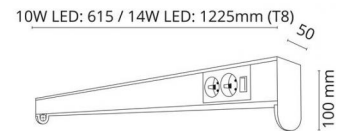

Mississippi Hvit 852lm 3000K Ra>80 Ikke dimbar

El-nummer:	3300333
EAN:	7021981120108
SG Artikkelnr:	112010
Erstatter:	112011

Elektrisk

Watt:	8W
Systemeffekt (W):	8W
Spenning:	230V

Lysteknikk

Type lyskilde:	LED (utsiftbar)
Socket:	G13
Lyskilde inkludert:	Ja
Effektiv lysstrøm (lm):	852lm
Effekt:	107 lm/W
Fargetemperatur:	3000K
Fargegjengivelse (Ra/CRI):	Ra>80
MacAdams faktor:	SDCM: 6
Levetid:	L70/B50>40.000
Lysstråling:	Direkte

Dimmetype

Type:	Ikke dimbar
-------	-------------

Beskyttelse

Isolasjonsklasse:	Klasse I
-------------------	----------

Materialer og overflater

Armaturhus:	Stål
Farge:	Hvit (RAL 9003)

Montering/Tilkobling

Montering:	Utenpåliggende, Innendørs
Tilkobling:	Hurtigklemme

Dimensjoner (mm)

Lengde (mm) L:	615
Bredde (mm) W:	100
Høyde (mm) H:	50
Vekt (kg) brutto/netto:	1.81 / 1.9

Forpakning

Forpakkingsstørrelse (mm):	630 x 110 x 60
----------------------------	----------------